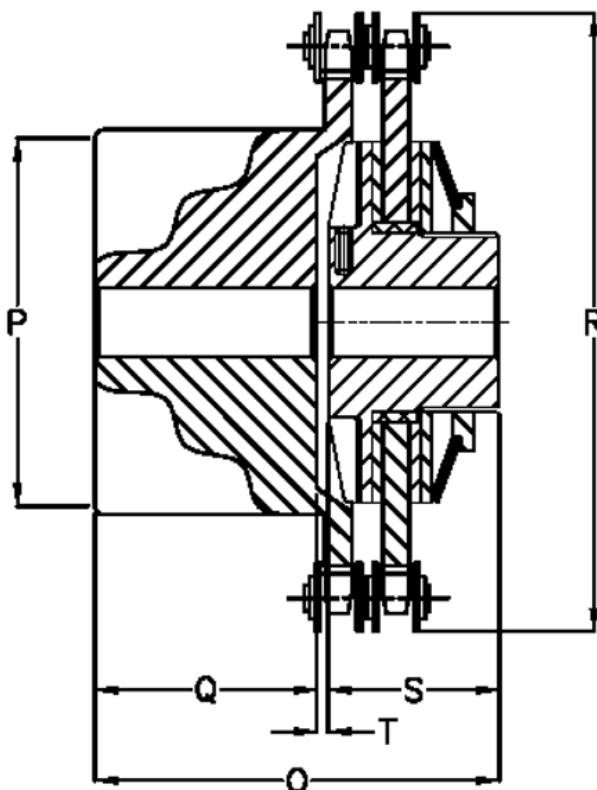

Varenummer: 4600057
Beskrivelse: Securex skridnav C 5/30

Mål

Antal fjeder	= 2	S = 31
Max moment Nm	= 5	T = 1.5
Max parallelforskydning	= 0.20	
Max vinkelforskydning	= 30	
O	= 55.0	
P	= 37	
Q	= 22.5	
R	= 57.1	